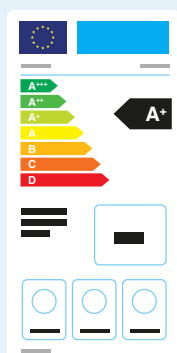

ALLE ELEKTROAPPARATEN MET HET EUROPESE ENERGIELABEL

Nieuwe energielabel

Huishoudelijke
wasmachines en
huishoudelijke
was-droogcombinaties: **A**

Koelkasten voor
huishoudelijk gebruik
(koelkasten,
diepvriezers, combis):
ABCD

Huishoudelijke
vaatwassers : **ABC**

Elektronische displays,
met inbegrip van tv's en
monitoren: **ABCDE**

ALLE ANDERE APPARATEN VALLEN NOG STEEDS ONDER HET OUDE ENERGIELABEL

- Alle andere toestellen zonder nieuwe Europese energielabel zoals bijvoorbeeld: huishoudelijke droogkasten, lampen, oven ...: **enkel A+, A++ en A+++**
- **Lichtbronnen** (lampen/gloeilampen): Klassen **A, B, C of D**. Lampen en gloeilampen die vóór 1/09/2021 op de markt zijn gebracht, met nog het vroegere energielabel **A+ of A++** mogen nog verkocht worden met ecocheques tot 28/02/2023.
- **Stocks**: bv. TVs, koelapparaten, vaatwassers, was(-droog)machines die vóór 1 november 2020 in de handel zijn gebracht en enkel het oude energielabel dragen, mogen nog tot 30 november 2021 met ecocheques worden aangekocht vanaf **A+, A++ en A+++**