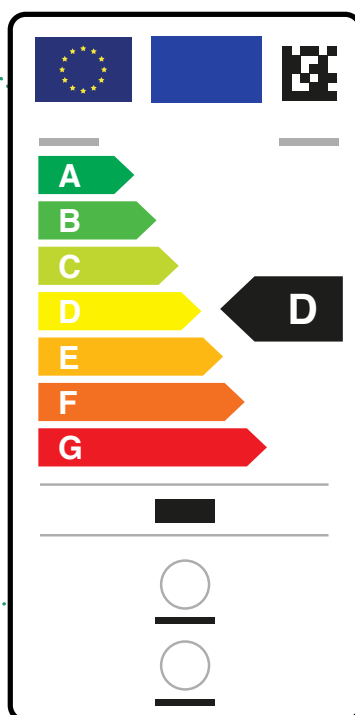

ALLE ELEKTROAPPARATEN MET HET EUROPESE ENERGIELABEL

Nieuwe energielabel

Huishoudelijke
wasmachines en
huishoudelijke
was-droogcombinaties: **A**

Koelkasten voor
huishoudelijk gebruik
(koelkasten,
diepvriezers, combis):
ABCD

Huishoudelijke
vaatwassers : **ABC**

Elektronische displays,
met inbegrip van tv's en
monitoren: **ABCDE**

ALLE ANDERE APPARATEN VALLEN NOG STEEDS ONDER HET OUDE ENERGIELABEL

- Alle andere toestellen zonder nieuwe Europese energielabel zoals bijvoorbeeld: huishoudelijke droogkasten, lampen, oven ...: **enkel A+, A++ en A+++**
- **Lichtbronnen** (lampen/gloeilampen): Klassen **A, B, C of D**. Lampen en gloeilampen die vóór 1/09/2021 op de markt zijn gebracht, met nog het vroegere energielabel **A+ of A++** mogen nog verkocht worden met ecocheques tot 28/02/2023.
- **Stocks**: bv. TVs, koelapparaten, vaatwassers, was(-droog)machines die vóór 1 november 2020 in de handel zijn gebracht en enkel het oude energielabel dragen, mogen nog tot 30 november 2021 met ecocheques worden aangekocht vanaf **A+, A++ en A+++**