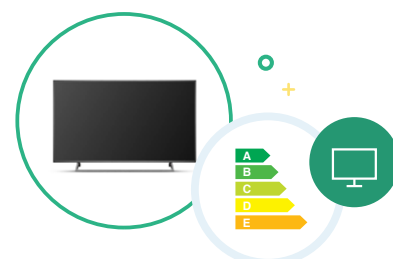

ALLE ELEKTROAPPARATEN MET HET EUROPESE ENERGIELABEL

Nieuwe energielabel

Huishoudelijke
wasmachines en
huishoudelijke
was-droogcombinaties: **A**

Koelkasten voor
huishoudelijk gebruik
(koelkasten,
diepvriezers, combis):
ABCD

Huishoudelijke
vaatwassers : **ABC**

Elektronische displays,
met inbegrip van tv's en
monitoren: **ABCDE**

ALLE ANDERE APPARATEN VALLEN NOG STEEDS ONDER HET OUDE ENERGIELABEL

- Alle andere toestellen zonder nieuwe Europese energielabel zoals bijvoorbeeld: huishoudelijke droogkasten, lampen, oven ...: **enkel A+, A++ en A+++**
- **Lichtbronnen** (lampen/gloeilampen): Klassen **A, B, C of D**. Lampen en gloeilampen die vóór 1/09/2021 op de markt zijn gebracht, met nog het vroegere energielabel **A+ of A++** mogen nog verkocht worden met ecocheques tot 28/02/2023.
- **Stocks**: bv. TVs, koelapparaten, vaatwassers, was(-droog)machines die vóór 1 november 2020 in de handel zijn gebracht en enkel het oude energielabel dragen, mogen nog tot 30 november 2021 met ecocheques worden aangekocht vanaf **A+, A++ en A+++**